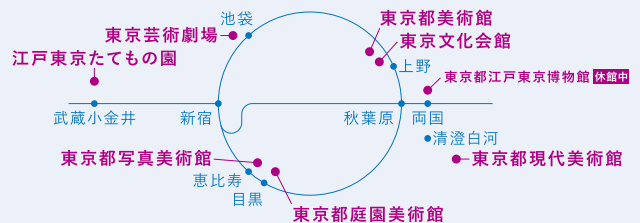

東京都写真美術館(恵比寿)

<https://topmuseum.jp>

- 無料 TOPコレクション 時間旅行
  千二百箇月の過去とかんずる方角から
  2024.4.4(木)～7.7(日)
- 無料 TOPコレクション 見るということ
  2024.7.18(木)～10.6(日)
- 割引 いわいとしお×東京都写真美術館 光と動きの100かいでたのいえ
  —19世紀の映像装置とメディアアートをつなぐ
  2024.7.27(土)～11.3(日・祝)
- 割引 鷹野隆大
  2025.2.27(木)～3.30(日)※会期は6.8(日)まで
- 割引 今森光彦 にっぽんの里山
  2024.7.2(火)～9.29(日)※会期は6.20(木)から
- 割引 アレック・ソス
  2024.10.10(木)～2025.1.19(日)
- 割引 日本の新進作家 vol.21
  2024.10.17(木)～2025.1.19(日)

東京都現代美術館(木場公園内)

<https://www.mot-art-museum.jp>

- 無料 MOTコレクション いつでも無料
  2024.4.6(土)～2025.3.30(日)
- 割引 ホー・ツーニェン エージェントのA
  2024.7.2(火)～2025.7.7(日)※会期は4.6(土)から
- 割引 翻訳できない わたしの言葉
  2024.7.2(火)～7.7(日)※会期は4.18(木)から
- 割引 日本現代美術私観:高橋龍太郎コレクション
  2024.8.3(土)～11.10(日)
- 割引 開発好明 ART IS LIVE—ひとり民主主義へようこそ
  2024.8.3(土)～11.10(日)
- 割引 坂本龍一 | 音を視る 時を聴く
  2024.12.21(土)～2025.3.30(日)
- 割引 MOTアニュアル2024
  2024.12.14(土)～2025.3.30(日)

博物館を楽しむ

江戸東京たてもの園(小金井公園内)

<https://www.tatemonoen.jp>

- 無料 入園 いつでも無料

音楽や演劇を楽しむ

コンサートや観劇のご招待や割引、会員校限定の公開リハーサルやバックステージツアーなどのお得な情報は、随時以下でご案内しています。

ウェブサイト

<https://www.rekibun.or.jp/about/project/partnership/benefits/03/>

東京文化会館(上野公園内)

<https://www.t-bunka.jp>

東京芸術劇場(池袋)

<https://www.geigeki.jp>

※東京芸術劇場は設備更新工事に伴い、2024年9月30日～2025年7月中(予定)休館いたします。

※掲載内容は変更になる場合があります。最新情報は各施設のウェブサイトでご確認ください。
※表面のイラストはイメージです。