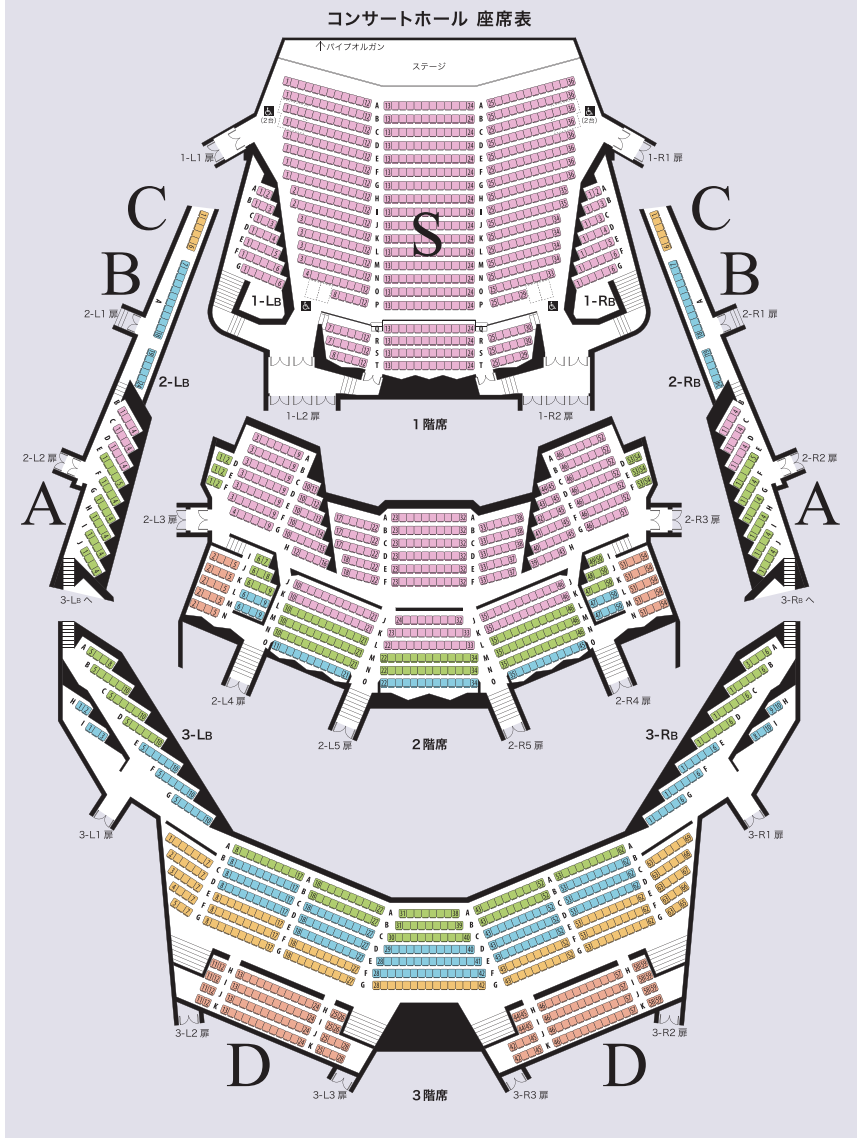

〈WEB〉<http://l-tike.com/>

東京文化会館チケットサービス

〈電話〉03-5685-0650 (10:00~18:00)

〈窓口〉10:00~19:00

3公演S席セット券
¥63,900

- 通常の10%割引価格でお求めいただけます。
- 良席から座席をお選びいただけます。
- 毎公演、同じお席でお楽しみいただけます。

期間限定販売

2019
4/20(土)10:00~5/10(金)23:59