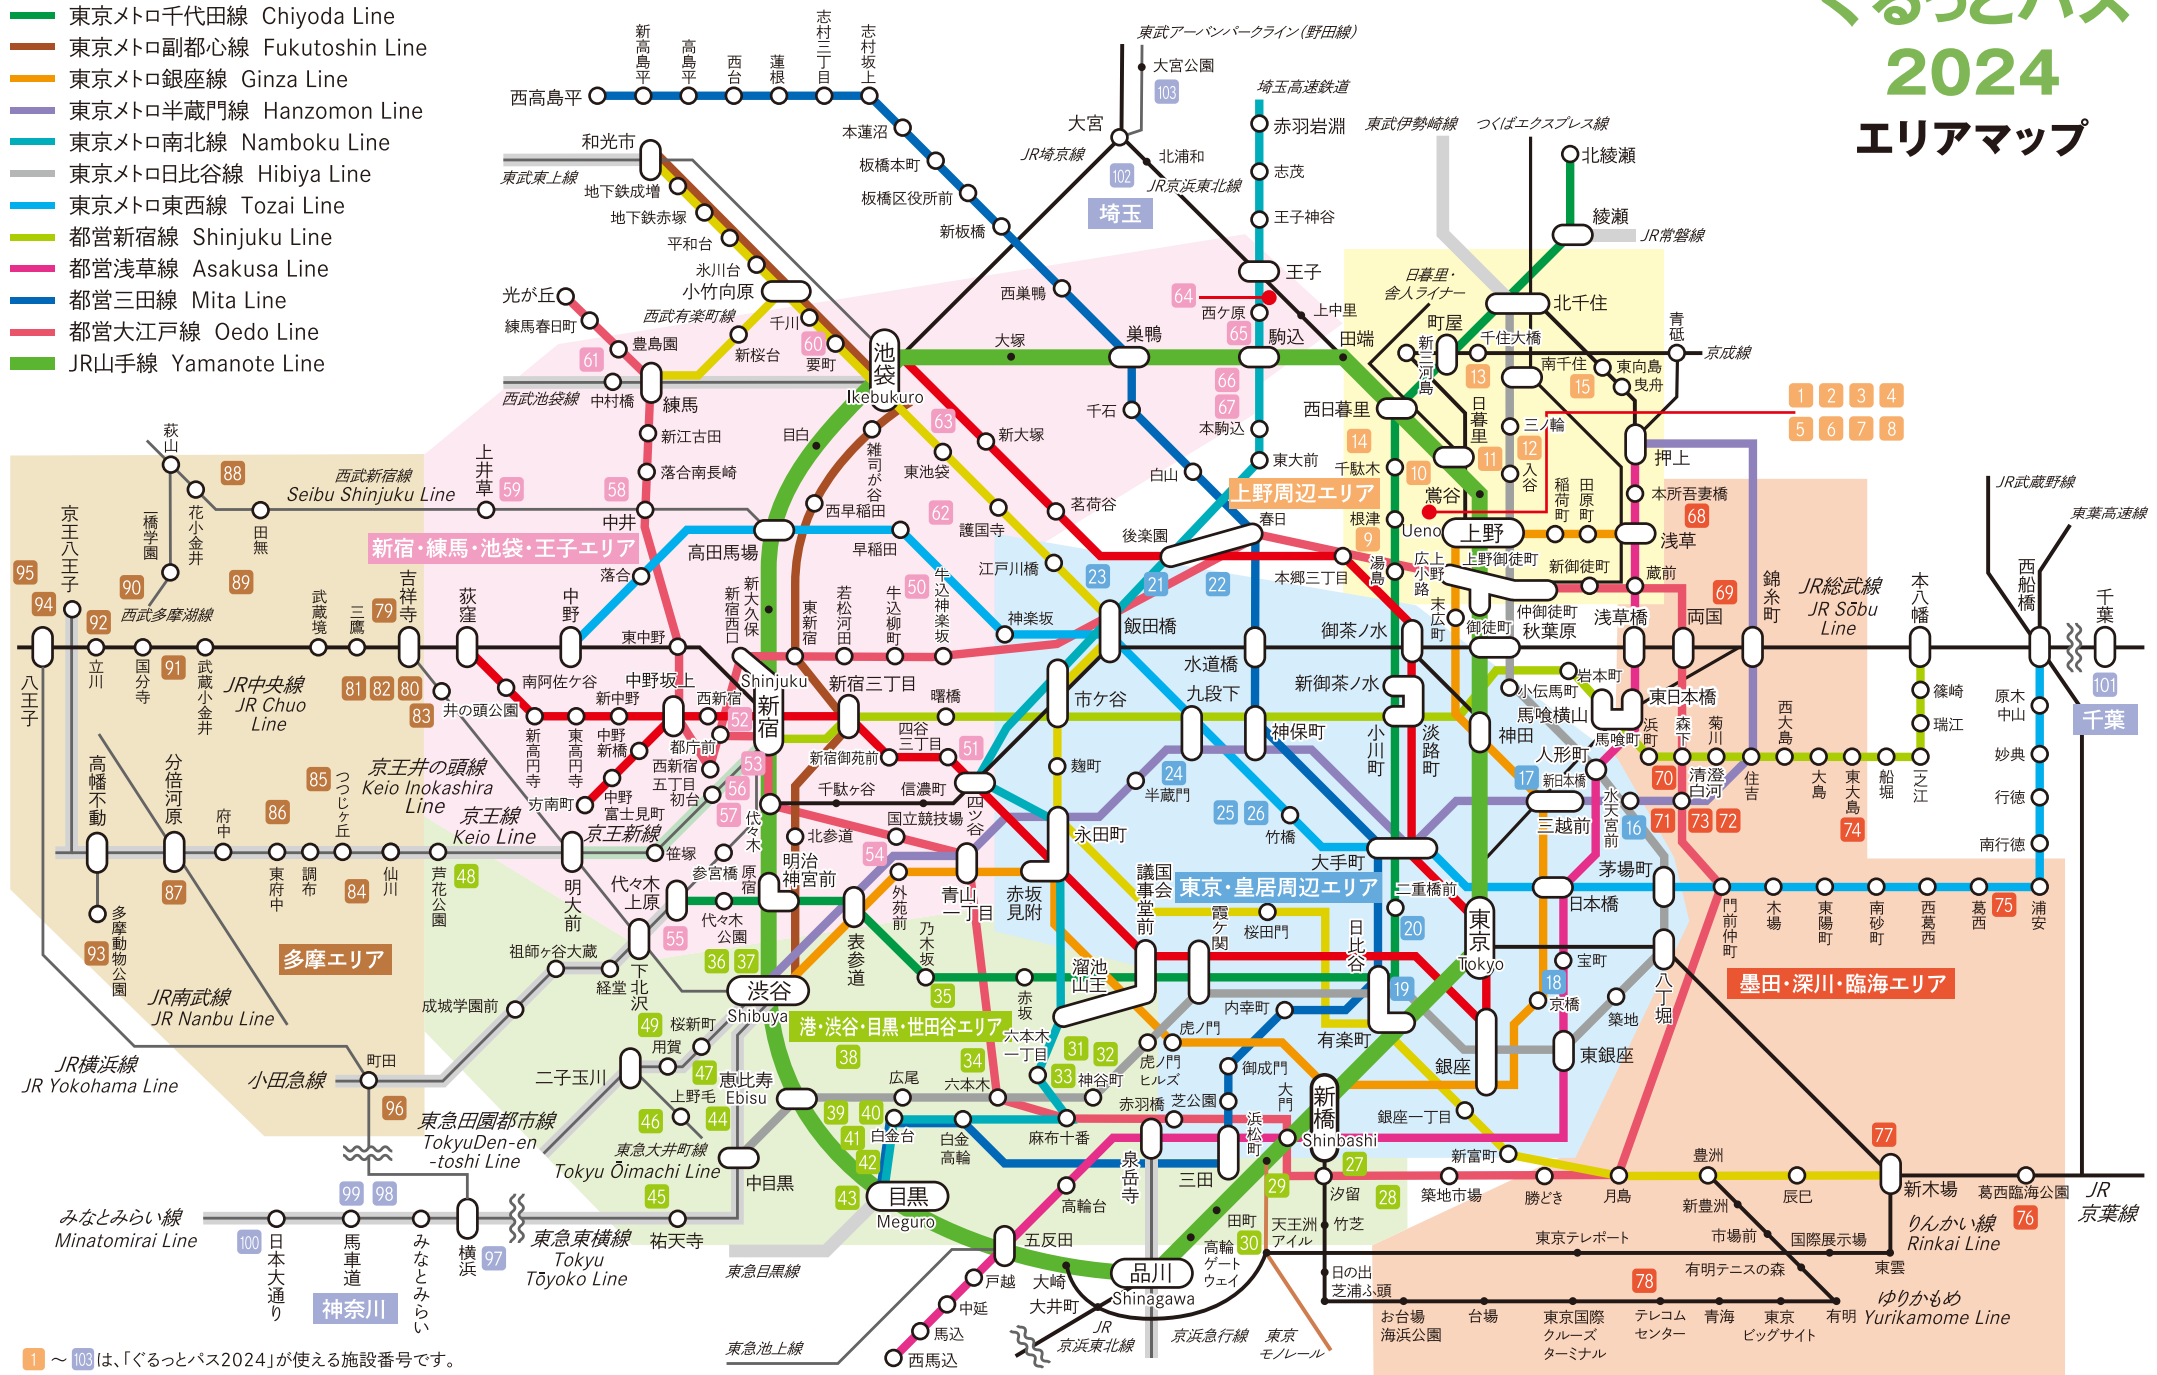

ぐるっとパス 2024 エリアマップ

- 東京メトロ丸ノ内線 Marunouchi Line
- 東京メトロ有楽町線 Yurakucho Line
- 東京メトロ千代田線 Chiyoda Line
- 東京メトロ副都心線 Fukutoshin Line
- 東京メトロ銀座線 Ginza Line
- 東京メトロ半蔵門線 Hanzomon Line
- 東京メトロ南北線 Namboku Line
- 東京メトロ日比谷線 Hibiya Line
- 東京メトロ東西線 Tozai Line
- 都営新宿線 Shinjuku Line
- 都営浅草線 Asakusa Line
- 都営三田線 Mita Line
- 都営大江戸線 Oedo Line
- JR山手線 Yamanote Line

1 ~ 103 は、「ぐるっとパス2024」が使える施設番号です。