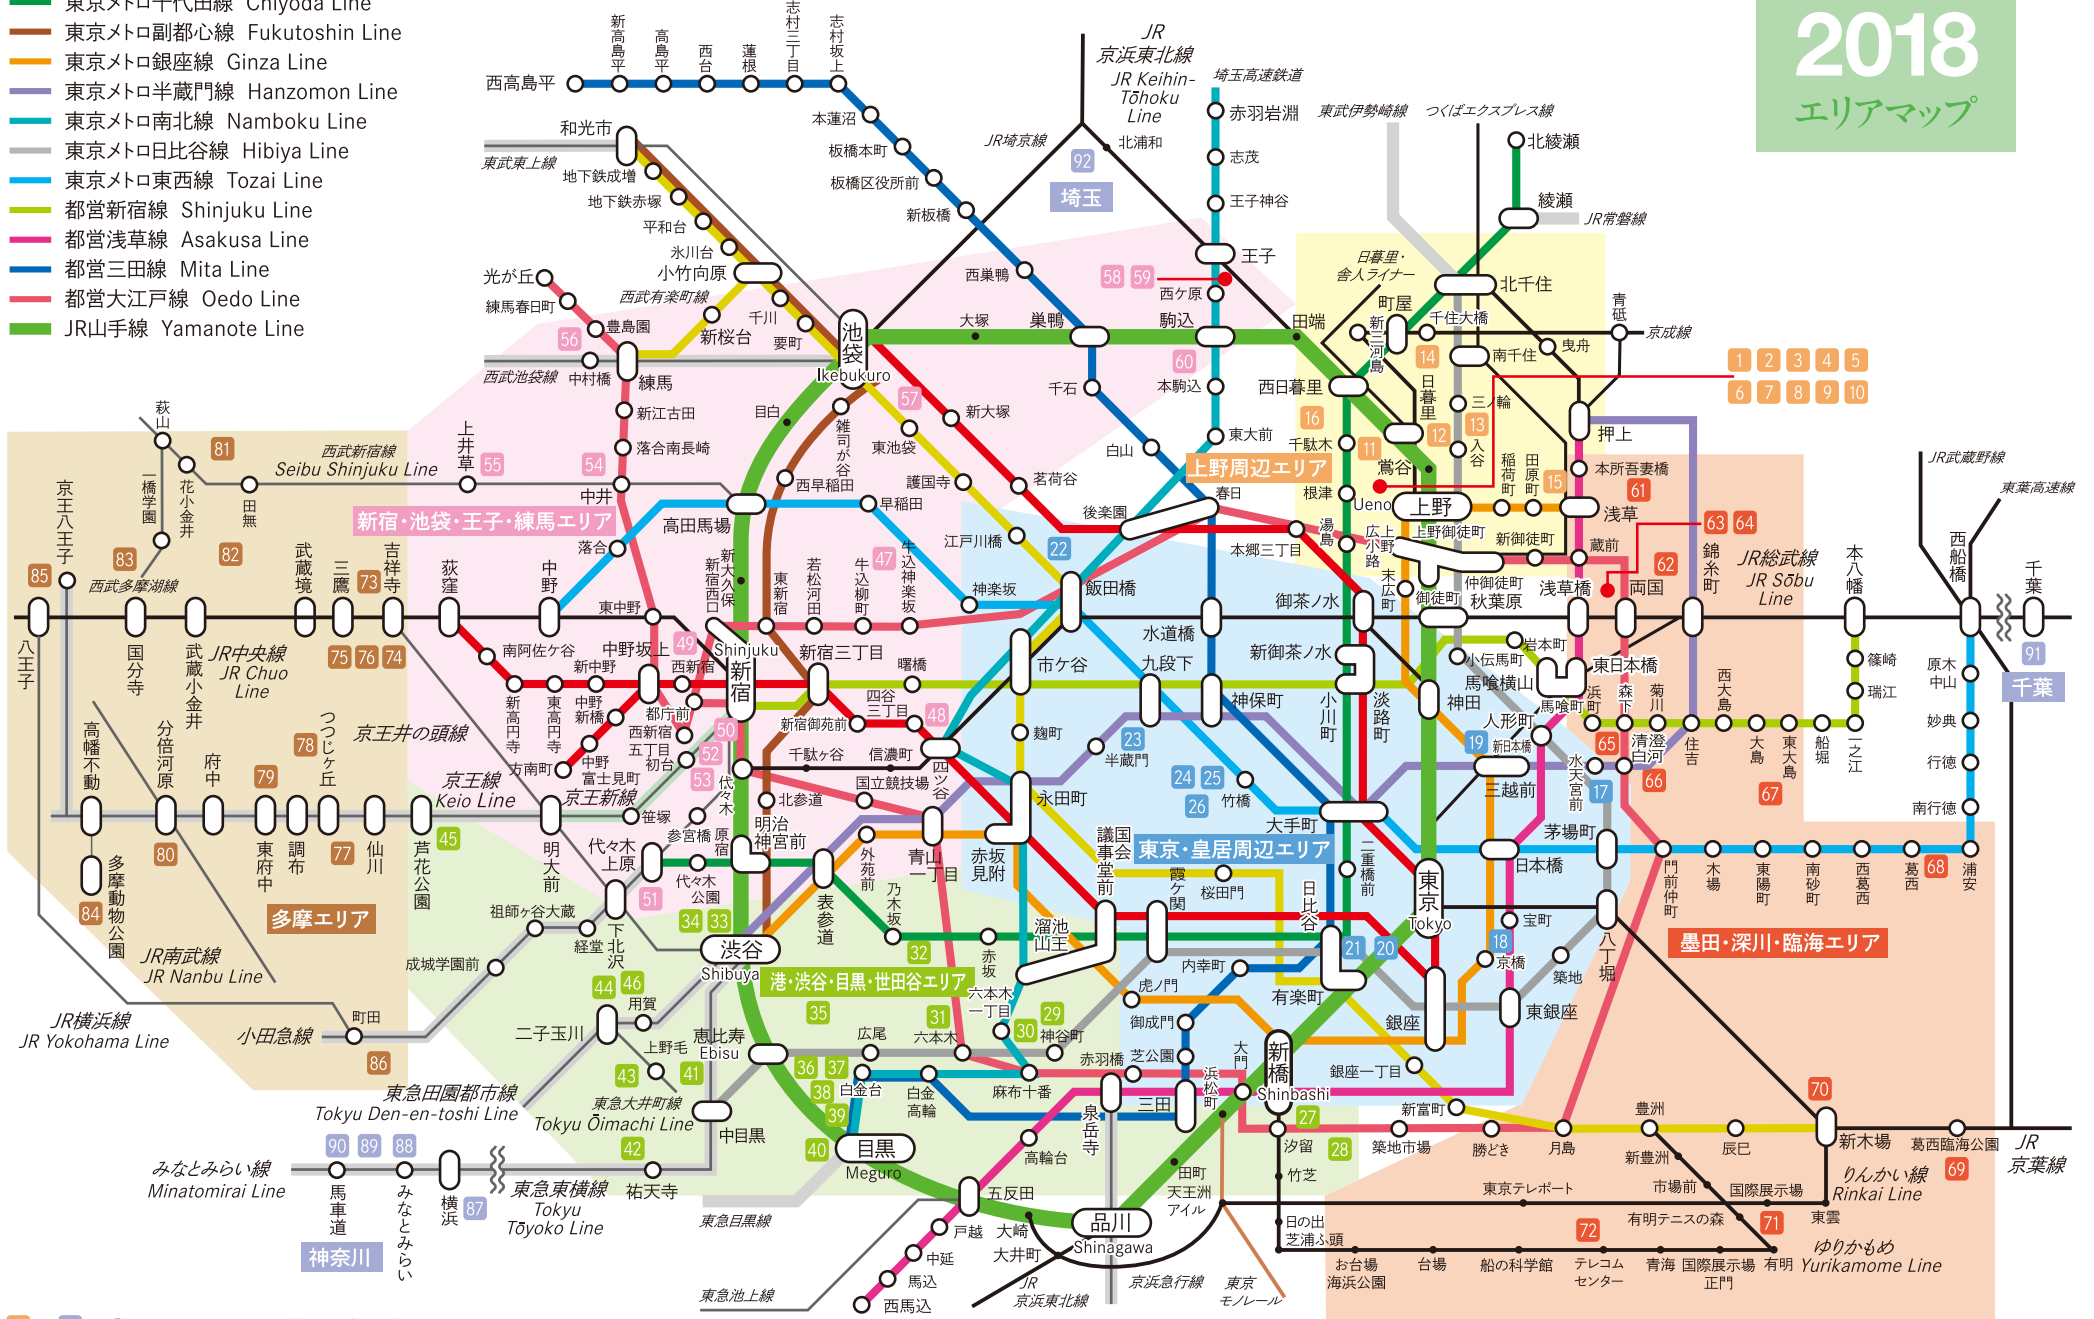

- 東京メトロ丸ノ内線 Marunouchi Line
- 東京メトロ有楽町線 Yurakucho Line
- 東京メトロ千代田線 Chiyoda Line
- 東京メトロ副都心線 Fukutoshin Line
- 東京メトロ銀座線 Ginza Line
- 東京メトロ半蔵門線 Hanzomon Line
- 東京メトロ南北線 Namboku Line
- 東京メトロ日比谷線 Hibiya Line
- 東京メトロ東西線 Tozai Line
- 都営新宿線 Shinjuku Line
- 都営浅草線 Asakusa Line
- 都営三田線 Mita Line
- 都営大江戸線 Oedo Line
- JR山手線 Yamanote Line

ぐるっとパス  
2018  
エリアマップ

1 ~ 92 は、「ぐるっとパス2018」が使える施設番号です。